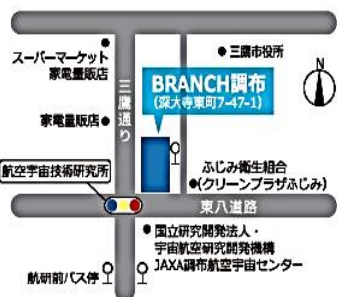

詳細は市HP

問合せ
調布市協働推進課
☎042-481-7122

✉komyuni@city.chofu.lg.jp