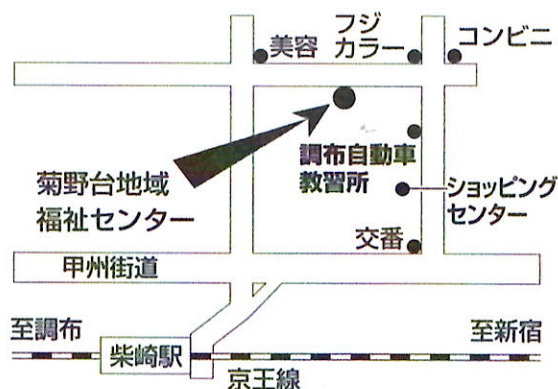

これからボランティア活動を始めたい方のための

ボランティア ガイダンス

ボランティアに興味のある初心者の方、地域とのつながりを求めているあなたのための講座です！

5/21 土

14:00~15:00

菊野台地域福祉センター内
菊野台コーナー

- ◆ ボランティア活動の基本的な考え方
- ◆ 活動するときに気を付けたいこと
- ◆ 活動先の紹介
- ◆ ボランティア保険について

申込／問合せ

調布市社会福祉協議会 市民活動支援センター

菊野台コーナー ☎042-481-6500(火・木・土)

事前の申し込みをお願いいたします

入館時の手指の消毒、マスクの着用にご協力をお願いいたします

これからボランティア活動を始めたい方のための

ボランティア ガイダンス

ボランティアに興味のある初心者の方、地域とのつながりを求めているあなたのための講座です！

5/21 土