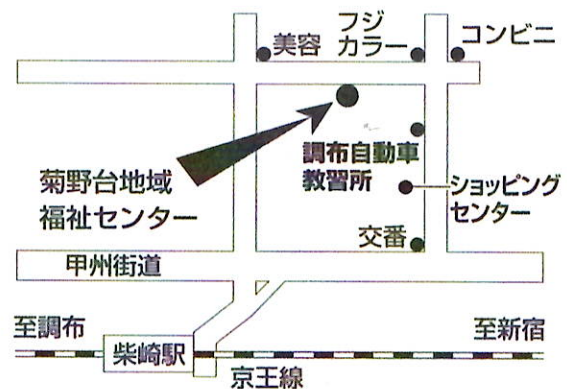

調布市社会福祉協議会 市民活動支援センター

菊野台コーナー ☎042-481-6500(火・木・土)

事前の申し込みをお願いいたします

入館時の手指の消毒、マスクの着用にご協力をお願いいたします

これからボランティア活動を始めたい方のための

ボランティア ガイダンス

ボランティアに興味のある初心者の方、地域とのつながりを求めているあなたのための講座です！

5/21 土

14:00~15:00

菊野台地域福祉センター内
菊野台コーナー

- ◆ ボランティア活動の基本的な考え方
- ◆ 活動するときに気を付けたいこと
- ◆ 活動先の紹介
- ◆ ボランティア保険について

申込／問合せ

調布市社会福祉協議会 市民活動支援センター

菊野台コーナー ☎042-481-6500(火・木・土)

事前の申し込みをお願いいたします

入館時の手指の消毒、マスクの着用にご協力をお願いいたします