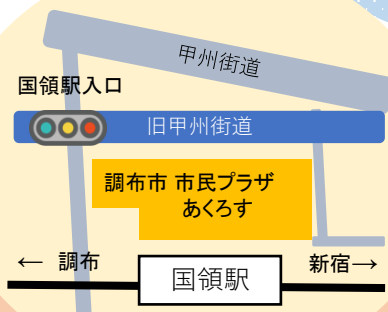

講師

橋本 暢子氏

(おうちパン教室 Nette (ねって) 主宰)

子育てと仕事の両立に悩み、国家公務員を退職。「無理しない働き方」を模索する中、自分のスキルを最大限に活かす場として自宅でパン教室をオープンさせた。子育てママを中心とした生徒でにぎわい、開業以来レッスンは満席が続いている。現在は別の事業にも挑戦するなど、のびのびと自分を出せる生き方を楽しんでいる。

定員 30名(申込順)

保育
サービス

1歳以上就学前まで
(定員6名(申込順)・2/4 締切)

会場 調布市市民プラザあくろす 3F ホール

新型コロナウイルス感染症の状況により、オンライン又は中止となる場合があります

コロナ対策にご協力ください

マスクの着用、検温、手指の消毒、咳エチケット等

お問合せ・申込み

調布市産業労働支援センター

調布市国領町2-5-15 コクティ 3F 調布市市民プラザあくろす内

TEL 042(443)1217 FAX 042(443)1218 E-mail industry@chofu-across.jp

●主催 調布市産業労働支援センター、調布市男女共同参画推進センター

●共催 日本政策金融公庫、多摩信用金庫

調布市産業労働支援センター

検索