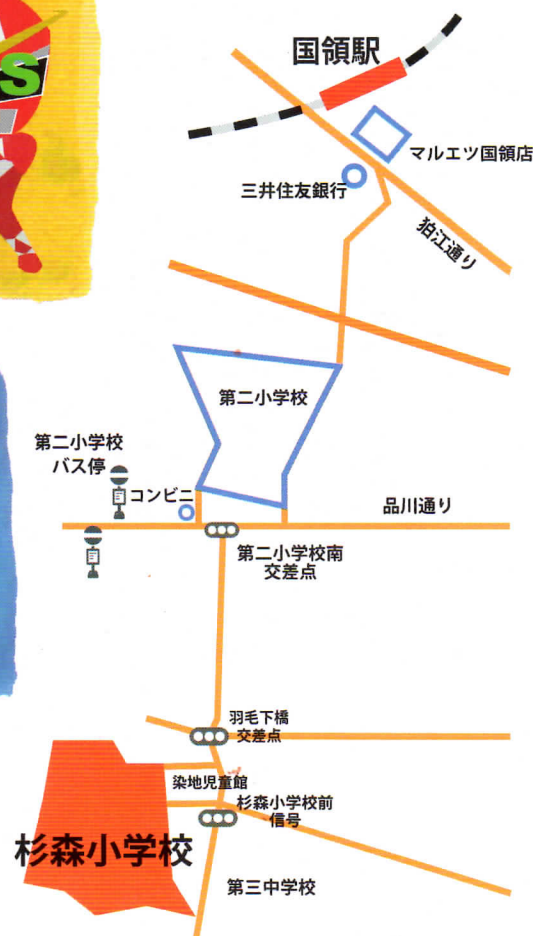

スルーネットピンポン

さるすべり

障がいのある方も含め誰でも楽しめるスポーツです。

焼きそばやかき氷などの
飲食ブースも出展!

会場案内図

お知らせ

- 食べもの(お弁当)・飲みものは持ち込み自由です。
- 会場でも食べものと飲みものを売っています。
- 校舎内、体育館で使ううわばきとくつ袋を持ってきてください。
- 車でのご来場はご遠慮ください。

お問い合わせ